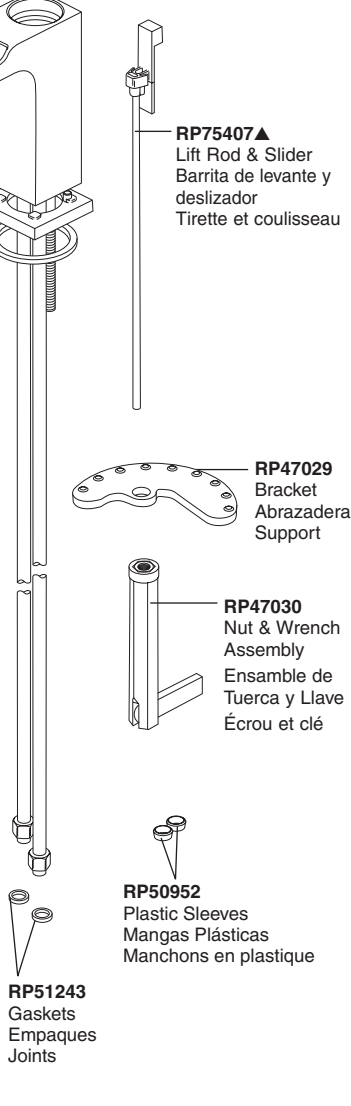

- **RP75407▲**
  Lift Rod & Slider
  Barrita de levante y
  deslizador
  Tirette et coulisseau
- **RP47029**
  Bracket
  Abrazadera
  Support
- **RP47030**
  Nut & Wrench
  Assembly
  Ensamble de
  Tuerca y Llave
  Écrou et clé
- **RP50952**
  Plastic Sleeves
  Mangas Plásticas
  Manchons en plastique
- **RP51243**
  Gaskets
  Empaques
  Joints

▲Specify Finish
Especifique el Acabado
Précisez le Fini