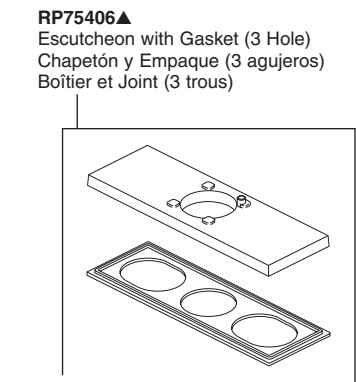

Models/Modelos/Modèles
568LF & 768LF
Series/Series/Seria
Ara™

- **RP75401▲**
  Handle, Button & Set Screw
  Manija, Botón y Tornillo
  Manette, Bouton et Vis
- **RP75402**
  Valve Assembly,
  Adapter & Screw
  Conjunto de válvula,
  adaptador y tornillo
  Soupape, adaptateur et vis
- **RP75432 (1.32 GPM)**
  RP76563-1.2 (1.2 GPM)
  Flow Restrictor
  Limitador de flujo
  Réducteur de débit
- **RP73837 (0.5 GPM)**
  Optional Flow Restrictor
  Limitador de flujo opcional
  Réducteur de débit en option
- **RP73838 (1.0 GPM)**
  Optional Flow Restrictor
  Limitador de flujo opcional
  Réducteur de débit en option

- **RP75406▲**
  Escutcheon with Gasket (3 Hole)
  Chapetón y Empaque (3 agujeros)
  Boîtier et Joint (3 trous)
- **RP75410▲**
  Base & Gasket
  Base y Empaque
  Base et joint