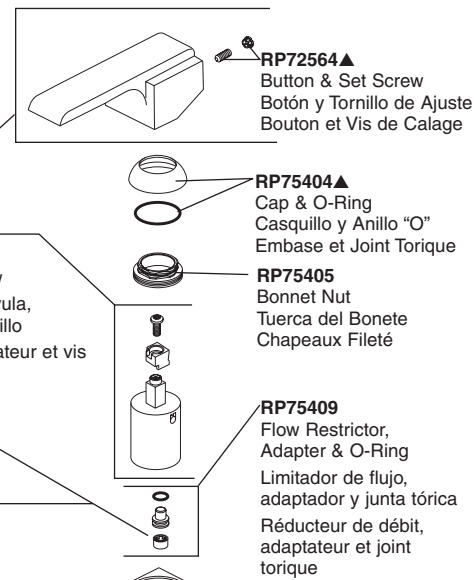

Models/Modelos/Modèles
568LF & 768LF
Series/Series/Seria
Ara™

- **RP75401▲**
  Handle, Button & Set Screw
  Manija, Botón y Tornillo
  Manette, Bouton et Vis
- **RP75402**
  Valve Assembly,
  Adapter & Screw
  Conjunto de válvula,
  adaptador y tornillo
  Soupape, adaptateur et vis
- **RP75432 (1.32 GPM)**
  RP76563-1.2 (1.2 GPM)
  Flow Restrictor
  Limitador de flujo
  Réducteur de débit
- **RP73837 (0.5 GPM)**
  Optional Flow Restrictor
  Limitador de flujo opcional
  Réducteur de débit en option
- **RP73838 (1.0 GPM)**
  Optional Flow Restrictor
  Limitador de flujo opcional
  Réducteur de débit en option

- **RP75406▲**
  Escutcheon with Gasket (3 Hole)
  Chapetón y Empaque (3 agujeros)
  Boîtier et Joint (3 trous)
- **RP75410▲**
  Base & Gasket
  Base y Empaque
  Base et joint