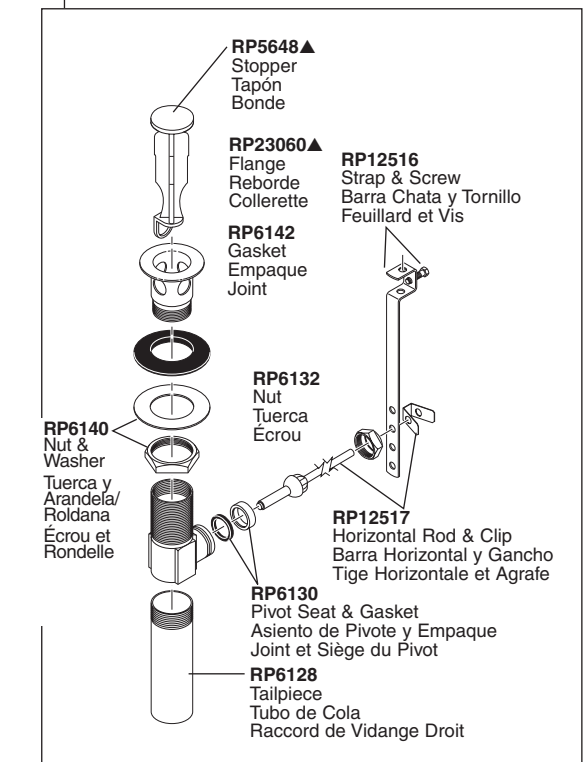

- **RP75407▲**
  Lift Rod & Slider
  Barrita de levante y
  deslizador
  Tirette et coulisseau
- **RP47029**
  Bracket
  Abrazadera
  Support
- **RP47030**
  Nut & Wrench
  Assembly
  Ensamble de
  Tuerca y Llave
  Écrou et clé
- **RP50952**
  Plastic Sleeves
  Mangas Plásticas
  Manchons en plastique
- **RP51243**
  Gaskets
  Empaques
  Joints

▲Specify Finish
Especifique el Acabado
Précisez le Fini