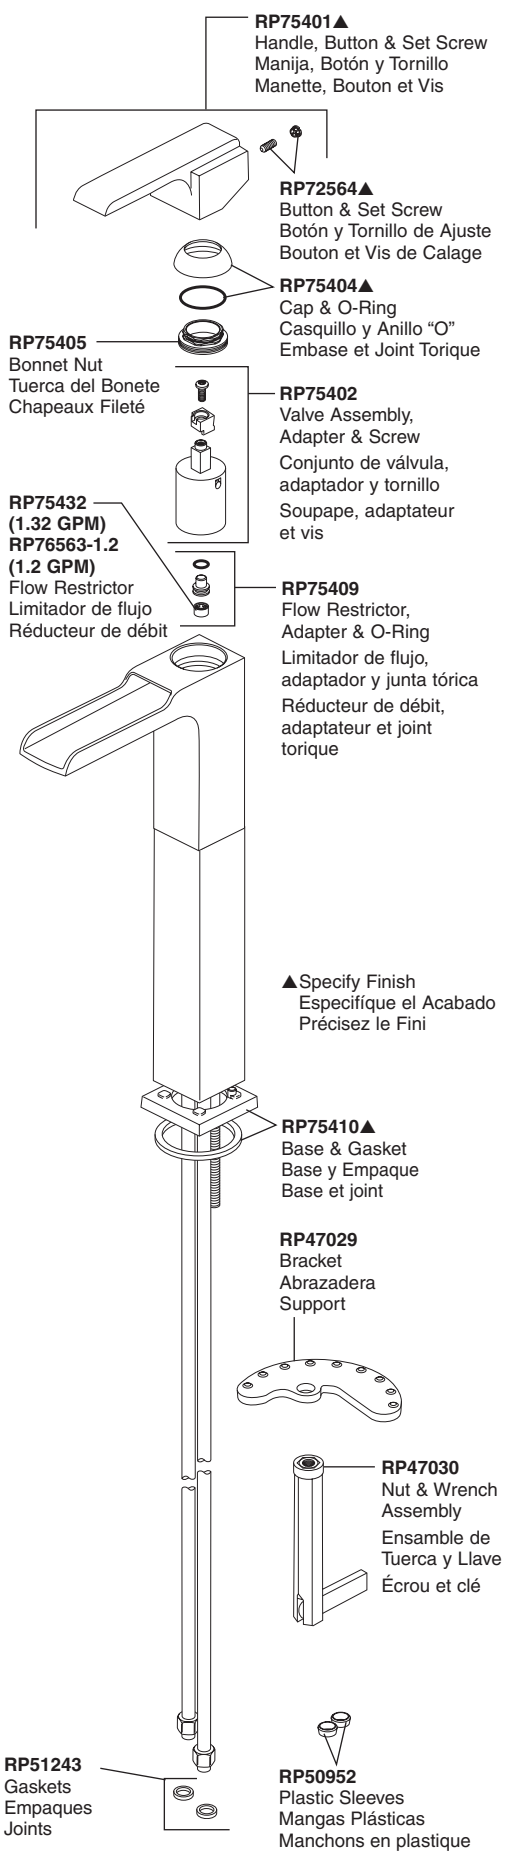

▲Specify Finish
Especifique el Acabado
Précisez le Fini