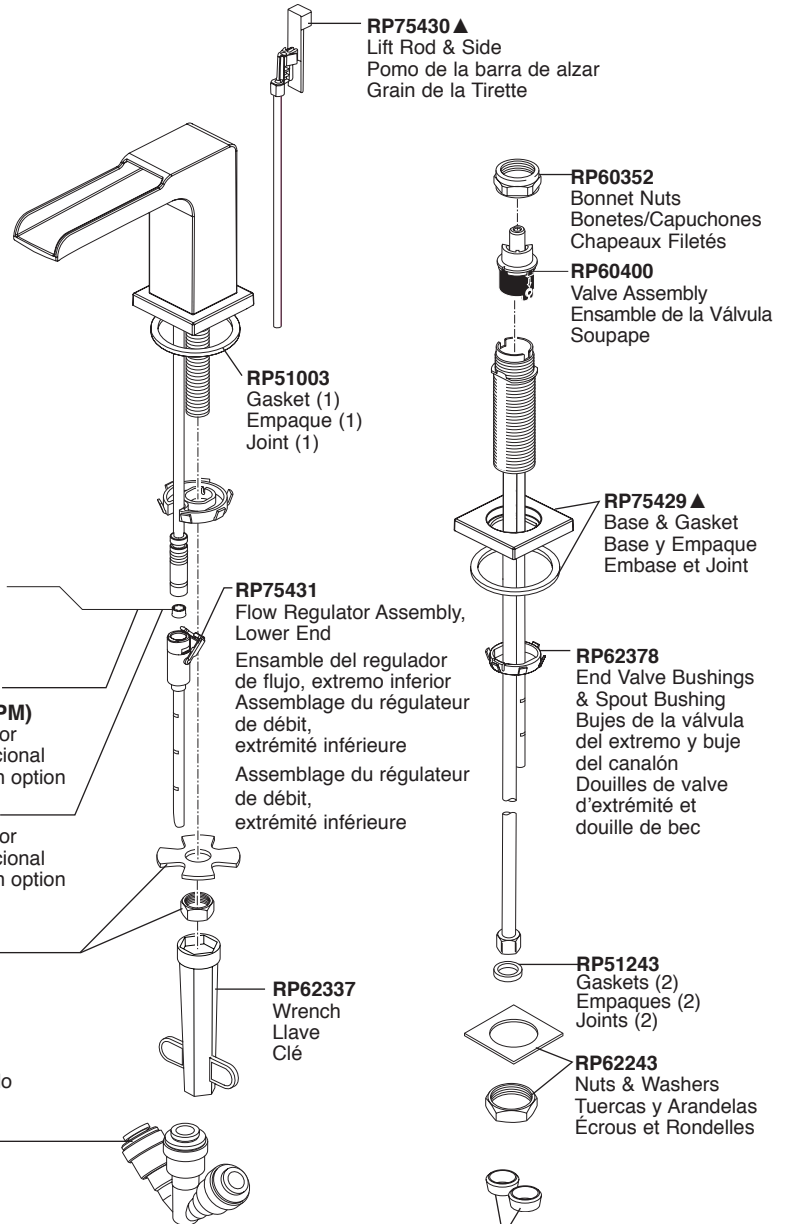

Adaptateurs
(non inclus)
3/8 po-24 UNEF to
1/2 po-20 UN et
3/8 po-24 UNEF to
1/2 po-14 NPSM

RP26533 ▲
Metal Pop-Up Assembly Less Lift Rod

Ensamble de Metal del Desagüe
Automático Sin la Barra de Alzar

Renvoi Mécanique en Métal Sans
la Tige de Manoeuvre

RP23060 ▲
Flange
Reborde
Collerette

RP6142
Gasket
Empaque
Joint

RP6140
Nut & Washer
Tuerca y Arandela/
Roldana
Écrou et Rondelle

RP5468 ▲
Stopper
Tapón
Bonde

RP12516
Strap & Screw
Barra Chata y
Tornillo
Feuillard et Vis

RP6132
Nut
Tuerca
Écrou

RP12517
Horizontal Rod & Clip
Barra Horizontal y Gancho
Tige Horizontale et Agrafe

RP6130
Pivot Seat & Gasket
Asiento de Pivote y Empaque
Joint et Siège du Pivot

RP75430 ▲
Lift Rod & Side
Pomo de la barra de alzar
Grain de la Tirette

RP51003
Gasket (1)
Empaque (1)
Joint (1)

RP75432 (1.32 GPM)
Flow Regulator
Regulador de flujo
Régulateur de débit

RP73838 (1.0 GPM)
RP73838-1.2 (1.2 GPM)
Optional Flow Regulator
Regulador de flujo opcional
Régulateur de débit en option