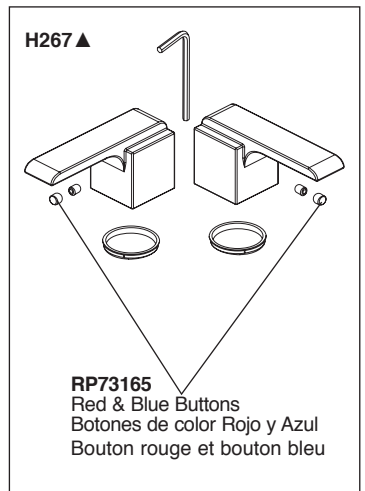

RP72131 ▲
Decorative Supply Line Covers (PVC)
Quantity 2, 30" Long
Available as Accessory Order
(Not Included)

Tapas Decorativas para las
Líneas de Suministro (PVC)
Cantidad 2, 30" de largo
Disponibles como orden
de accesorio (No incluido)

Tubes décoratifs sur le tuyau
d'arrivée d'eau (PVC)
Quantité 2, 30 po de longueur
Livrablé séparément seulement
(non inclus)

RP72130 ▲
Decorative Supply Line Covers (metal)
Quantity 2, 30" Long
Available as Accessory Order (Not
Included)

Tapas Decorativas para las Líneas de
Suministro (metal)
Cantidad 2, 30" de largo
Disponibles como orden accesorio (No
incluido)

Tubes décoratifs sur le tuyau d'arrivée
d'eau (métal)
Quantité 2, 30 po de longueur
Livrablé séparément seulement (non
inclus)