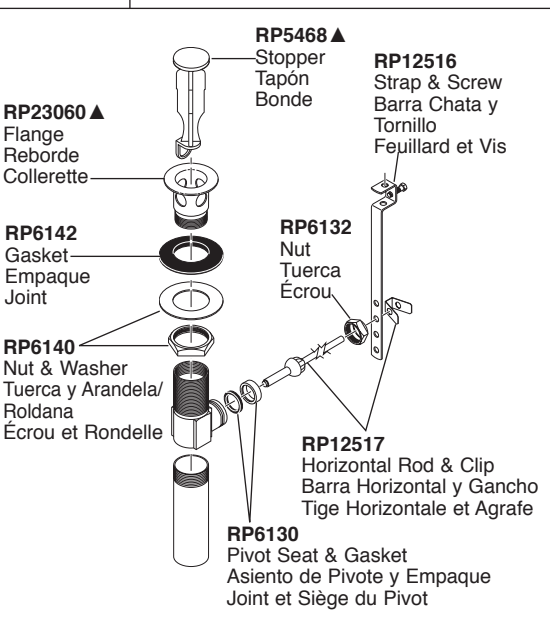

Model/Modelo/Modèle
3568LF-MPU
Series/Series/Seria
Ara™

RP73590
End Valve
Válvula del extremo
Valve d'extrémité

RP53429
Adapters
(Not Included)
3/8"-24 UNEF to
1/2"-20 UN &
3/8"-24 UNEF to
1/2"-14 NPSM
Adaptadors
(No incluido)
3/8"-24 UNEF to
1/2"-20 UN &
3/8"-24 UNEF to
1/2"-14 NPSM

Adaptateurs
(non inclus)
3/8 po-24 UNEF to
1/2 po-20 UN et
3/8 po-24 UNEF to
1/2 po-14 NPSM

RP26533 ▲
Metal Pop-Up Assembly Less Lift Rod

Ensamble de Metal del Desagüe
Automático Sin la Barra de Alzar

Renvoi Mécanique en Métal Sans
la Tige de Manoeuvre

Tubes décoratifs sur le tuyau
d'arrivée d'eau (PVC)
Quantité 2, 30 po de longueur
Livrablé séparément seulement
(non inclus)

RP72130 ▲
Decorative Supply Line Covers (metal)
Quantity 2, 30" Long
Available as Accessory Order (Not
Included)

Tapas Decorativas para las Líneas de
Suministro (metal)
Cantidad 2, 30" de largo
Disponibles como orden accesorio (No
incluido)

Tubes décoratifs sur le tuyau d'arrivée
d'eau (métal)
Quantité 2, 30 po de longueur
Livrablé séparément seulement (non
inclus)