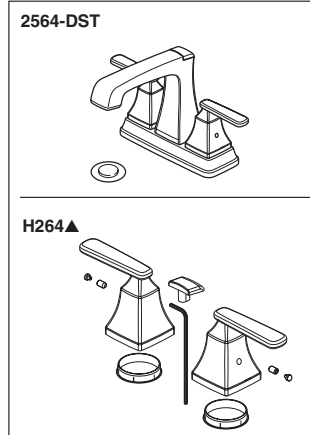

RP60400
Valve Assembly
Ensamble de
la Válvula
Soupape

RP54977
Aerator & Wrench
Aereador y Llave
Aérateur et Clé

RP73814
Gasket
Empaque
Joint

RP53531
Locknuts
Contratuercas
Écrous de Blocage

RP48428
Aerator & Wrench
Aereador y Llave
Aérateur et Clé
(Tesla® 2552-DST only)

RP51243
Gaskets (2)
Empaques (2)
Joints (2)

RP72130▲
Decorative Supply Line Covers (metal)
Quantity 2, 30" Long
Available as Accessory Order (Not Included)
Tapas Decorativas para las Líneas de Suministro (metal)
Cantidad 2, 30" de largo
Disponible como orden accesoria (No incluido)

Tubes décoratifs sur le tuyau d'arrivée d'eau (métal)
Quantité 2, 30 po de longueur
Livrablé séparément seulement (non inclus)

RP72131▲
Decorative Supply Line Covers (PVC)
Quantity 2, 30" Long
Available as Accessory Order (Not Included)
Tapas Decorativas para las Líneas de Suministro (PVC)
Cantidad 2, 30" de largo
Disponible como orden de accesorio (No incluido)
Tubes décoratifs sur le tuyau d'arrivée d'eau (PVC)
Quantité 2, 30 po de longueur
Livrablé séparément seulement (non inclus)