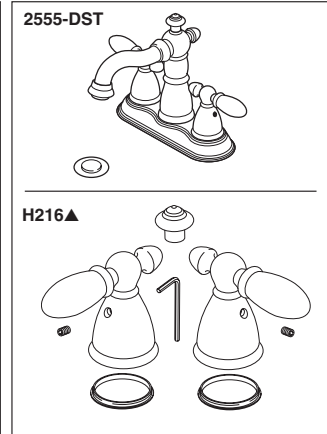

RP60400
Valve Assembly
Ensamble de
la Válvula
Soupape

RP54977
Aerator & Wrench
Aereador y Llave
Aérateur et Clé

RP73814
Gasket
Empaque
Joint

RP53531
Locknuts
Contratuercas
Écrous de Blocage

RP48428
Aerator & Wrench
Aereador y Llave
Aérateur et Clé
(Tesla® 2552-DST only)

RP51243
Gaskets (2)
Empaques (2)
Joints (2)

RP72130▲
Decorative Supply Line Covers (metal)
Quantity 2, 30" Long
Available as Accessory Order (Not Included)
Tapas Decorativas para las Líneas de Suministro (metal)
Cantidad 2, 30" de largo
Disponible como orden accesoria (No incluido)

Tubes décoratifs sur le tuyau d'arrivée d'eau (métal)
Quantité 2, 30 po de longueur
Livrablé séparément seulement (non inclus)

RP72131▲
Decorative Supply Line Covers (PVC)
Quantity 2, 30" Long
Available as Accessory Order (Not Included)
Tapas Decorativas para las Líneas de Suministro (PVC)
Cantidad 2, 30" de largo
Disponible como orden de accesorio (No incluido)
Tubes décoratifs sur le tuyau d'arrivée d'eau (PVC)
Quantité 2, 30 po de longueur
Livrablé séparément seulement (non inclus)