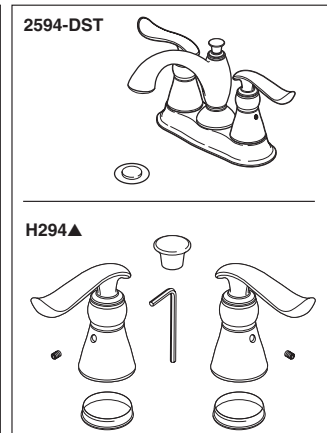

RP60400
Valve Assembly
Ensamble de
la Válvula
Soupape

RP54977
Aerator & Wrench
Aereador y Llave
Aérateur et Clé

RP73814
Gasket
Empaque
Joint

RP53531
Locknuts
Contratuercas
Écrous de Blocage

RP48428
Aerator & Wrench
Aereador y Llave
Aérateur et Clé
(Tesla® 2552-DST only)

RP51243
Gaskets (2)
Empaques (2)
Joints (2)

RP72130▲
Decorative Supply Line Covers (metal)
Quantity 2, 30" Long
Available as Accessory Order (Not Included)
Tapas Decorativas para las Líneas de Suministro (metal)
Cantidad 2, 30" de largo
Disponible como orden accesoria (No incluido)

Tubes décoratifs sur le tuyau d'arrivée d'eau (métal)
Quantité 2, 30 po de longueur
Livrablé séparément seulement (non inclus)

RP72131▲
Decorative Supply Line Covers (PVC)
Quantity 2, 30" Long
Available as Accessory Order (Not Included)
Tapas Decorativas para las Líneas de Suministro (PVC)
Cantidad 2, 30" de largo
Disponible como orden de accesorio (No incluido)
Tubes décoratifs sur le tuyau d'arrivée d'eau (PVC)
Quantité 2, 30 po de longueur
Livrablé séparément seulement (non inclus)