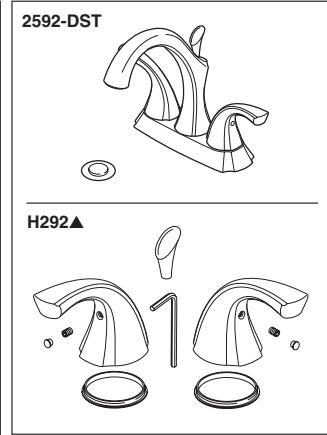

RP60400
Valve Assembly
Ensamble de
la Válvula
Soupape

RP54977
Aerator & Wrench
Aereador y Llave
Aérateur et Clé

RP73814
Gasket
Empaque
Joint

RP53531
Locknuts
Contratuercas
Écrous de Blocage

RP48428
Aerator & Wrench
Aereador y Llave
Aérateur et Clé
(Tesla® 2552-DST only)

RP51243
Gaskets (2)
Empaques (2)
Joints (2)

RP72130▲
Decorative Supply Line Covers (metal)
Quantity 2, 30" Long
Available as Accessory Order (Not Included)
Tapas Decorativas para las Líneas de Suministro (metal)
Cantidad 2, 30" de largo
Disponible como orden accesoria (No incluido)

Tubes décoratifs sur le tuyau d'arrivée d'eau (métal)
Quantité 2, 30 po de longueur
Livrablé séparément seulement (non inclus)

RP72131▲
Decorative Supply Line Covers (PVC)
Quantity 2, 30" Long
Available as Accessory Order (Not Included)
Tapas Decorativas para las Líneas de Suministro (PVC)
Cantidad 2, 30" de largo
Disponible como orden de accesorio (No incluido)
Tubes décoratifs sur le tuyau d'arrivée d'eau (PVC)
Quantité 2, 30 po de longueur
Livrablé séparément seulement (non inclus)

*Pour utilisation avec les modèles Track-Pack

RP50952
Plastic Sleeves
Mangas Plásticas
Manchons en plastique

RP63263
Adapters
3/8"-24 UNEF to 1/2"-20 UN &
3/8"-24 UNEF to 1/2"-14 NPSM
Adaptadores
3/8"-24 UNEF to 1/2"-20 UN &
3/8"-24 UNEF to 1/2"-14 NPSM
Adapteurs
3/8 po-24 UNEF to 1/2 po-20 UN et
3/8 po-24 UNEF to 1/2 po-14 NPSM