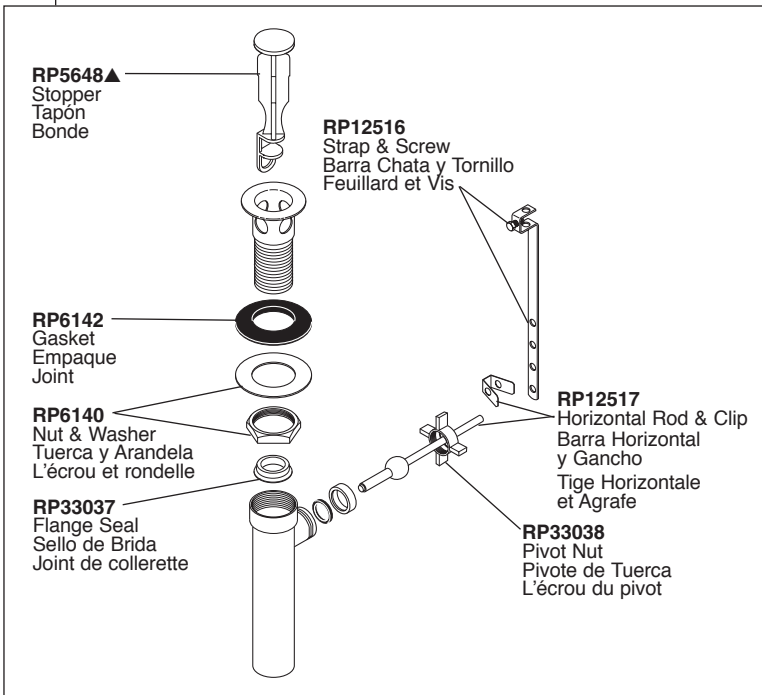

Tubes décoratifs sur le tuyau d'arrivée d'eau (métal)
Quantité 2, 30 po de longueur
Livrablé séparément seulement (non inclus)

RP72131▲
Decorative Supply Line Covers (PVC)
Quantity 2, 30" Long
Available as Accessory Order (Not Included)
Tapas Decorativas para las Líneas de Suministro (PVC)
Cantidad 2, 30" de largo
Disponible como orden de accesorio (No incluido)
Tubes décoratifs sur le tuyau d'arrivée d'eau (PVC)
Quantité 2, 30 po de longueur
Livrablé séparément seulement (non inclus)

Ensamble de Metal del Desagüe Automático Sin la Barra de Alzar

Renvoi Mécanique en Métal Sans la Tige de Manoeuvre

▲Specify Finish / Especificque el Acabado / Précisez le Fini

RP38958▲

Pop-Up with Metal Flange and Plastic Tail Piece Less Lift Rod

*For Use With Track-Pack Models

Drenaje automático con brida de metal y la pieza de cola plástica menos la barra de alzar

*Para uso con los modelos Track-Pack

Renvoi mécanique avec collerette en métal et raccord droit de vidange en plastique sans la tige de manoeuvre

*Pour utilisation avec les modèles Track-Pack

RP50952
Plastic Sleeves
Mangas Plásticas
Manchons en plastique

RP63263
Adapters
3/8"-24 UNEF to 1/2"-20 UN &
3/8"-24 UNEF to 1/2"-14 NPSM
Adaptadores
3/8"-24 UNEF to 1/2"-20 UN &
3/8"-24 UNEF to 1/2"-14 NPSM
Adapteurs
3/8 po-24 UNEF to 1/2 po-20 UN et
3/8 po-24 UNEF to 1/2 po-14 NPSM