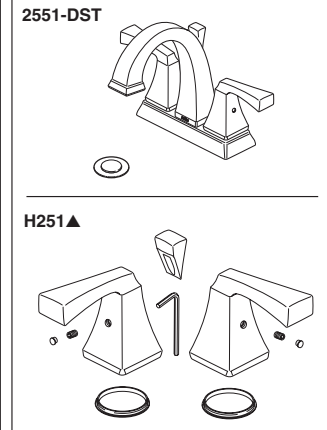

RP51243
Gaskets (2)
Empaques (2)
Joints (2)

RP72130▲
Decorative Supply Line Covers (metal)
Quantity 2, 30" Long
Available as Accessory Order (Not Included)
Tapas Decorativas para las Líneas de Suministro (metal)
Cantidad 2, 30" de largo
Disponible como orden accesoria (No incluido)

Tubes décoratifs sur le tuyau d'arrivée d'eau (métal)
Quantité 2, 30 po de longueur
Livrablé séparément seulement (non inclus)

RP72131▲
Decorative Supply Line Covers (PVC)
Quantity 2, 30" Long
Available as Accessory Order (Not Included)
Tapas Decorativas para las Líneas de Suministro (PVC)
Cantidad 2, 30" de largo
Disponible como orden de accesorio (No incluido)
Tubes décoratifs sur le tuyau d'arrivée d'eau (PVC)
Quantité 2, 30 po de longueur
Livrablé séparément seulement (non inclus)