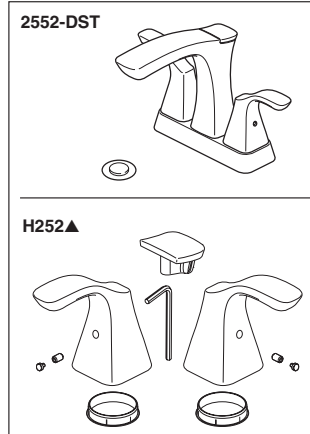

RP60400
Valve Assembly
Ensamble de
la Válvula
Soupape

RP54977
Aerator & Wrench
Aereador y Llave
Aérateur et Clé

RP73814
Gasket
Empaque
Joint

RP53531
Locknuts
Contratuercas
Écrous de Blocage

RP48428
Aerator & Wrench
Aereador y Llave
Aérateur et Clé
(Tesla® 2552-DST only)

RP51243
Gaskets (2)
Empaques (2)
Joints (2)

RP72130▲
Decorative Supply Line Covers (metal)
Quantity 2, 30" Long
Available as Accessory Order (Not Included)
Tapas Decorativas para las Líneas de Suministro (metal)
Cantidad 2, 30" de largo
Disponible como orden accesoria (No incluido)

Tubes décoratifs sur le tuyau d'arrivée d'eau (métal)
Quantité 2, 30 po de longueur
Livrablé séparément seulement (non inclus)

RP72131▲
Decorative Supply Line Covers (PVC)
Quantity 2, 30" Long
Available as Accessory Order (Not Included)
Tapas Decorativas para las Líneas de Suministro (PVC)
Cantidad 2, 30" de largo
Disponible como orden de accesorio (No incluido)
Tubes décoratifs sur le tuyau d'arrivée d'eau (PVC)
Quantité 2, 30 po de longueur
Livrablé séparément seulement (non inclus)

*Pour utilisation avec les modèles Track-Pack

RP50952
Plastic Sleeves
Mangas Plásticas
Manchons en plastique

RP63263
Adapters
3/8"-24 UNEF to 1/2"-20 UN &
3/8"-24 UNEF to 1/2"-14 NPSM
Adaptadores
3/8"-24 UNEF to 1/2"-20 UN &
3/8"-24 UNEF to 1/2"-14 NPSM
Adapteurs
3/8 po-24 UNEF to 1/2 po-20 UN et
3/8 po-24 UNEF to 1/2 po-14 NPSM