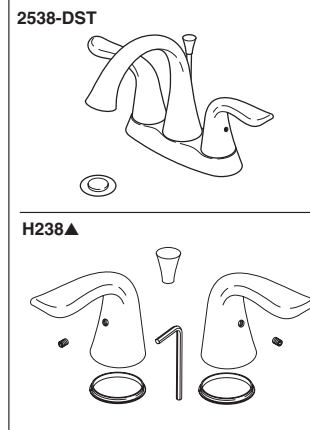

RP60400
Valve Assembly
Ensamble de
la Válvula
Soupape

RP54977
Aerator & Wrench
Aereador y Llave
Aérateur et Clé

RP73814
Gasket
Empaque
Joint

RP53531
Locknuts
Contratuercas
Écrous de Blocage

RP48428
Aerator & Wrench
Aereador y Llave
Aérateur et Clé
(Tesla® 2552-DST only)

RP51243
Gaskets (2)
Empaques (2)
Joints (2)

RP72130▲
Decorative Supply Line Covers (metal)
Quantity 2, 30" Long
Available as Accessory Order (Not Included)
Tapas Decorativas para las Líneas de Suministro (metal)
Cantidad 2, 30" de largo
Disponible como orden accesoria (No incluido)

Tubes décoratifs sur le tuyau d'arrivée d'eau (métal)
Quantité 2, 30 po de longueur
Livrablé séparément seulement (non inclus)

RP72131▲
Decorative Supply Line Covers (PVC)
Quantity 2, 30" Long
Available as Accessory Order (Not Included)
Tapas Decorativas para las Líneas de Suministro (PVC)
Cantidad 2, 30" de largo
Disponible como orden de accesorio (No incluido)
Tubes décoratifs sur le tuyau d'arrivée d'eau (PVC)
Quantité 2, 30 po de longueur
Livrablé séparément seulement (non inclus)

*Pour utilisation avec les modèles Track-Pack

RP50952
Plastic Sleeves
Mangas Plásticas
Manchons en plastique

RP63263
Adapters
3/8"-24 UNEF to 1/2"-20 UN &
3/8"-24 UNEF to 1/2"-14 NPSM
Adaptadores
3/8"-24 UNEF to 1/2"-20 UN &
3/8"-24 UNEF to 1/2"-14 NPSM
Adapteurs
3/8 po-24 UNEF to 1/2 po-20 UN et
3/8 po-24 UNEF to 1/2 po-14 NPSM