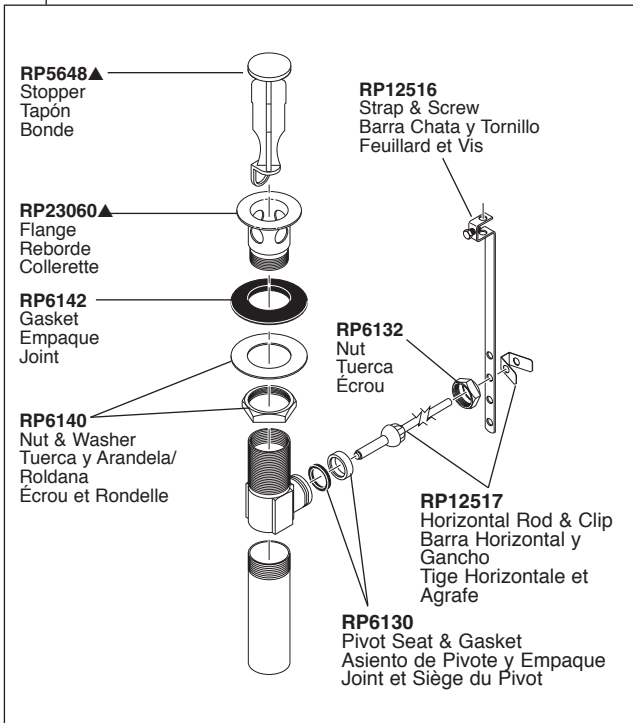

RP51243
Gaskets (2)
Empaques (2)
Joints (2)

RP72130▲
Decorative Supply Line Covers (metal)
Quantity 2, 30" Long
Available as Accessory Order (Not Included)
Tapas Decorativas para las Líneas de Suministro (metal)
Cantidad 2, 30" de largo
Disponible como orden accesoria (No incluido)

Tubes décoratifs sur le tuyau d'arrivée d'eau (métal)
Quantité 2, 30 po de longueur
Livrablé séparément seulement (non inclus)

RP72131▲
Decorative Supply Line Covers (PVC)
Quantity 2, 30" Long
Available as Accessory Order (Not Included)
Tapas Decorativas para las Líneas de Suministro (PVC)
Cantidad 2, 30" de largo
Disponible como orden de accesorio (No incluido)
Tubes décoratifs sur le tuyau d'arrivée d'eau (PVC)
Quantité 2, 30 po de longueur
Livrablé séparément seulement (non inclus)

▲Specify Finish / Especificque el Acabado / Précisez le Fini

Models/Modelos/Modèles

2538-DST, 2551-DST, 2552-DST, 2555-DST, 2564-DST, 2592-DST, 2593-DST & 2594-DST Series/Series/Seria

RP26533▲

Metal Pop-Up Assembly Less Lift Rod

Ensamble de Metal del Desagüe Automático Sin la Barra de Alzar

Renvoi Mécanique en Métal Sans la Tige de Manoeuvre

▲Specify Finish / Especificque el Acabado / Précisez le Fini

RP38958▲

Pop-Up with Metal Flange and Plastic Tail Piece Less Lift Rod