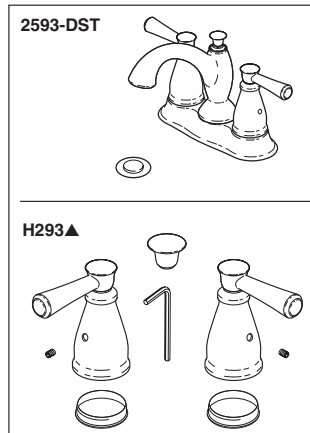

RP60400
Valve Assembly
Ensamble de
la Válvula
Soupape

RP54977
Aerator & Wrench
Aereador y Llave
Aérateur et Clé

RP73814
Gasket
Empaque
Joint

RP53531
Locknuts
Contratuercas
Écrous de Blocage

RP48428
Aerator & Wrench
Aereador y Llave
Aérateur et Clé
(Tesla® 2552-DST only)

RP51243
Gaskets (2)
Empaques (2)
Joints (2)

RP72130▲
Decorative Supply Line Covers (metal)
Quantity 2, 30" Long
Available as Accessory Order (Not Included)
Tapas Decorativas para las Líneas de Suministro (metal)
Cantidad 2, 30" de largo
Disponible como orden accesoria (No incluido)

Tubes décoratifs sur le tuyau d'arrivée d'eau (métal)
Quantité 2, 30 po de longueur
Livrablé séparément seulement (non inclus)

RP72131▲
Decorative Supply Line Covers (PVC)
Quantity 2, 30" Long
Available as Accessory Order (Not Included)
Tapas Decorativas para las Líneas de Suministro (PVC)
Cantidad 2, 30" de largo
Disponible como orden de accesorio (No incluido)
Tubes décoratifs sur le tuyau d'arrivée d'eau (PVC)
Quantité 2, 30 po de longueur
Livrablé séparément seulement (non inclus)