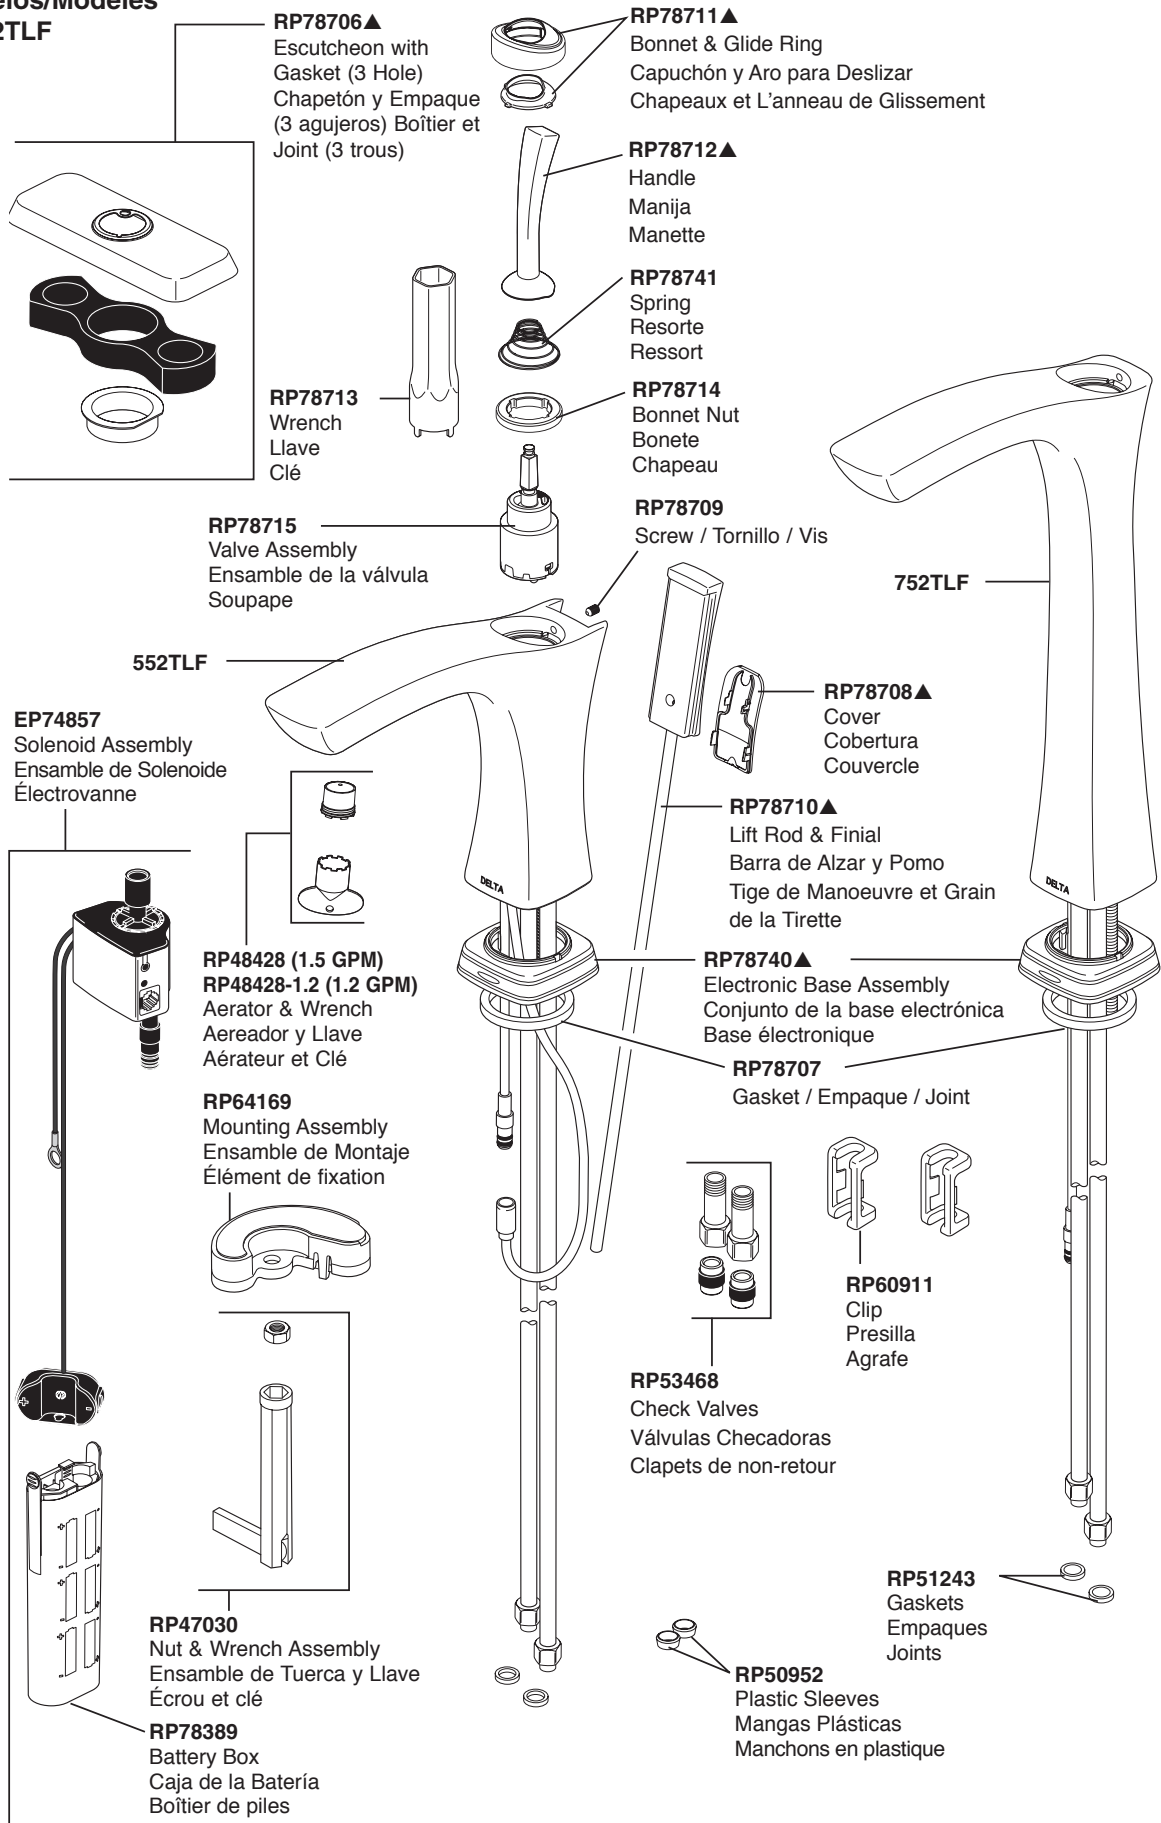

Models/Modelos/Modèles
552TLF & 752TLF

▲Specify Finish / Especificque el Acabado / Précisez le Fini

RP41587▲
 Plastic Pop-Up Assembly Less Lift Rod
 Ensemble del Desagüe Automático
 Plástico Menos la Barra de Alzar
 Renvoi Mécanique en Plastique Sans la
 Tige de Manoeuvre

EP73954
 9 Volt Power Supply (Accessory Order Only)
 Fuente de alimentación de 9 voltios (Orden
 de accesorios solamente)
 Alimentation électrique 9 volts (L'accessoire
 seulement)

Other useful accessories that may be purchased separately.
Otros accesorios útiles que se pueden comprar por separado.
Autres accessoires utiles pouvant être achetés séparément.

RP63263

Adapters
 3/8"-24 UNEF to 1/2"-20 UN &
 3/8"-24 UNEF to 1/2"-14 NPSM

Adaptadors
 3/8"-24 UNEF a 1/2"-20 UN &
 3/8"-24 UNEF a 1/2"-14 NPSM

Adpteurs
 3/8 po-24 UNEF à 1/2 po-20 UN et
 3/8 po-24 UNEF à 1/2 po-14 NPSM