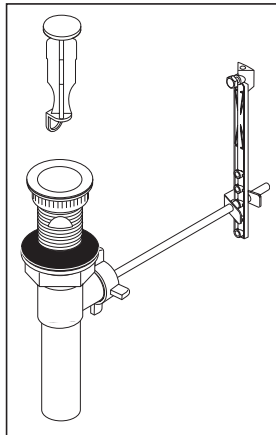

Models/Modelos/Modèles
552TLF & 752TLF

▲Specify Finish / Especificque el Acabado / Précisez le Fini

RP41587▲
 Plastic Pop-Up Assembly Less Lift Rod
 Ensemble del Desagüe Automático
 Plástico Menos la Barra de Alzar
 Renvoi Mécanique en Plastique Sans la
 Tige de Manoeuvre

EP73954
 9 Volt Power Supply (Accessory Order Only)
 Fuente de alimentación de 9 voltios (Orden
 de accesorios solamente)
 Alimentation électrique 9 volts (L'accessoire
 seulement)

Other useful accessories that may be purchased separately.
Otros accesorios útiles que se pueden comprar por separado.
Autres accessoires utiles pouvant être achetés séparément.